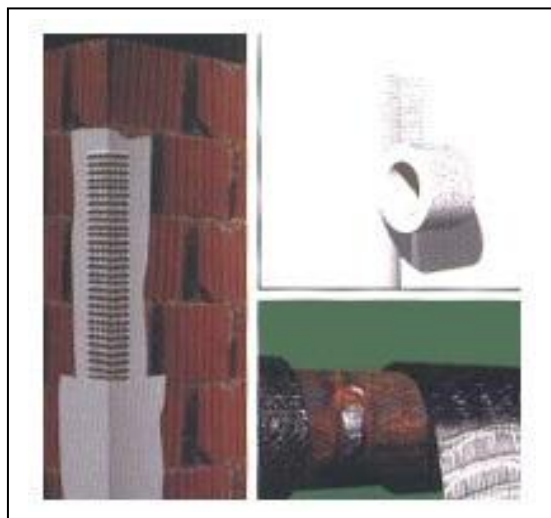

Cintas Tramadas de Fibra de Vidrio REDEFIBRA

CINTA TRAMADA DE FIBRA DE VIDRIO

Cintas: Cinta en fibra de vidrio con adhesivo en una sola cara para unir las juntas de las **placas de cartón-yeso** antes del enduído y/o macillado, esto evita la formación de grietas, fisuras y microfisuras.

Modo de aplicación:

Se coloca por simple presión manual estirándola por encima de las juntas entre placa y placa.

ARTICULOS RECOMENDADOS REDEFIBRA

Cinta tramada de fibra de vidrio R-CF20, R-CF45, R-CF90

Medidas
5x20 m
5x45 m
5x90 m